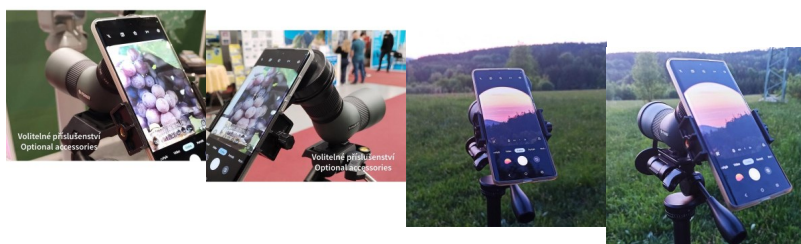

FOMEI 8–24x50 FOREMAN ED (A) – promatra?ki monokular – spektiv

SKU: OY2740

Rating: Not Rated Yet

Cijena
204,46 €

204,46 €

[Postavi pitanje o ovom proizvodu](#)

Proizvo?a? [Fomei](#)

Description