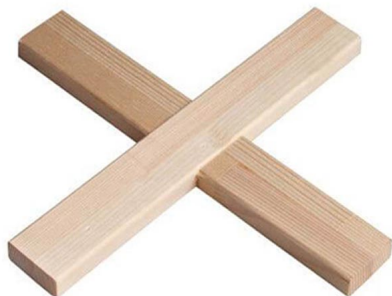

Laminirana srednja / križna letvica – 70 cm

SKU: SBL.C45.075.BAR, prstasti spoj 15 x 45 mm, 25% popusta za narudžbe po pakiranju od 10 komada

Rating: Not Rated Yet

Cijena

7,50 €

7,50 €

[Postavi pitanje o ovom proizvodu](#)

Proizvođa? [Fomei](#)

Description

Laminirana srednja / križna letvica s prstastim (finger) spojem pruža dodatnu vrstu i stabilnost canvas okvirima, posebno kod većih formata. Finger splice tehnologija sprječava savijanje i osigurava ravnomjernu raspodjelu naprezanja unutar konstrukcije. Pouzdano rješenje za dugotrajan, profesionalan rezultat napinjanja platna.