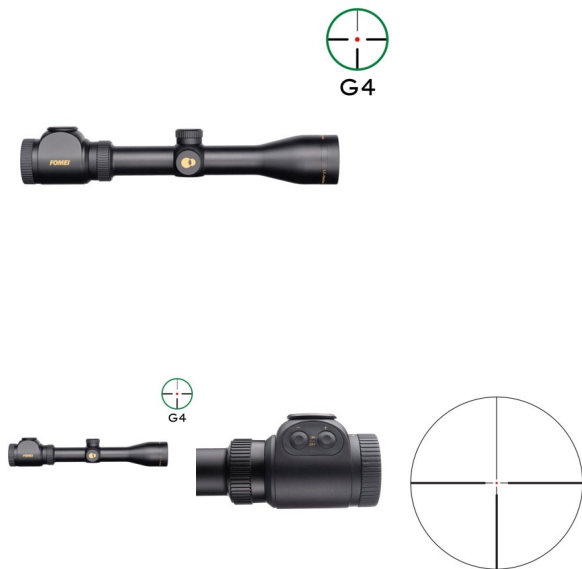

FOMEI 2-12x50 FOREMAN HTC PRO DX – opti?ki ciljnik

SKU: OY6292

Rating: Not Rated Yet

Cijena
457,85 €

457,85 €

[Postavi pitanje o ovom proizvodu](#)

Proizvo?a? [Fomei](#)

Description

FOMEI Foreman HTC 2-12x50 – univerzalni ciljnik s Duplex (DX) kon?anikom

Univerzalni ciljnik s pove?anjem 2-12x, kon?anikom Duplex (DX), HTC antirefleksnim premazom, kontrolom paralakse i elektroni?kom kontrolom crvene to?ke. Pogodan za lov i sportsko streljaštvo.

FOMEI 2-12x50 Foreman univerzalni je ciljnik za svakodnevnu upotrebu, u lošim svjetlosnim uvjetima i za dnevni lov. Velika propusnost svjetla, 6x zoom i korekcija paralakse od 25 m do beskona?nosti pomažu pri preciznom ciljanju. Ciljnik se proizvodi u dvije varijante, a u ovom modelu koristi se Duplex (DX) kon?anik. Ciljnik je ispunjen suhim dušikom.

Kon?anik

Kon?anik Duplex (DX) korišten u 2-12x50 Foreman lova?ki je kon?anik s debljim križem u sredini. Pogodan je za uporabu u složenim uvjetima gdje je kon?anik jasno vidljiv.

Izdržljivost

Velika prednost robusne cijevi promjera 30 mm je široki prostor za montažu. Smještanje rektifikacijskih kontrola u mesing pove?ava trajnost ciljnika. Ciljnici su prikladni za sve uobi?ajene lova?ke kalibre. Ciljnici su testirani s kalibrom .375 H&H Mag (ekvivalentno energiji 6000 J).