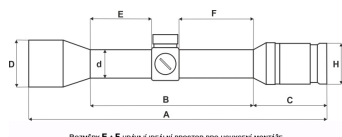

Dimenzije ciljnika

A	B	C	E	F	d	D	H
36	15	10	61	66	30	65	46
2	7	3