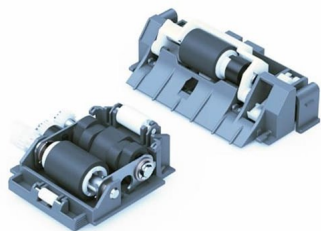

Roller Assembly Kit 2 Special Media

c13s210137.jpg

SKU: C13S210137

Rating: Not Rated Yet

Cijena

19,98 €

19,98 €

[Postavi pitanje o ovom proizvodu](#)

Proizvođa? [Epson](#)

Description

Opis proizvoda

Valjak za duplex ulaga?

Valjak za duplex ulaga? služi za zamjenu valjka u ulaznoj jedinici obostranog ulaga?a (duplex feeder).

Koristi se prilikom ispisa na karton ili deblji medij.