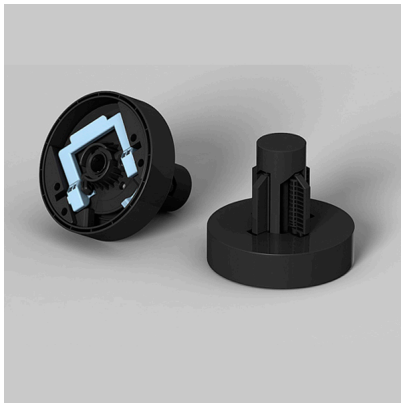

## Roll Media Adapter C12C935931

SKU: C12C935931

Rating: Not Rated Yet

**Cijena**

161,00 €

161,00 €

[Postavi pitanje o ovom proizvodu](#)

Proizvođa? [Epson](#)

#### Epson Additional Roll Media Adapters (C12C935931)

Set adaptera za role papira, razvijen za upotrebu s profesionalnim Epson pisa?ima velikog formata iz P?serije i Stylus Pro linije. Uklju?uje dva adaptera, koja se postavljaju na svaki kraj role, ?ime se olakšava umetanje medija u pisa? i ubrzava promjena razli?itih vrsta papira.