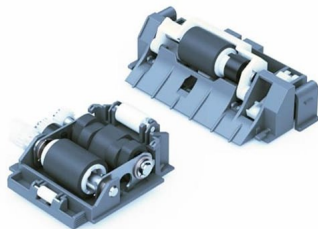

Roller Assembly Kit 2 Special Media

c13s210137.jpg

SKU: C13S210137

Rating: Not Rated Yet

Cijena

19,98 €

19,98 €

[Postavi pitanje o ovom proizvodu](#)

Proizvo?a? [Epson](#)

Description

Opis proizvoda

Valjak za duplex ulaga?

Valjak za duplex ulaga? služi za zamjenu valjka u ulaznoj jedinici obostranog ulaga?a (duplex feeder).

Koristi se prilikom ispisa na karton ili deblji medij.