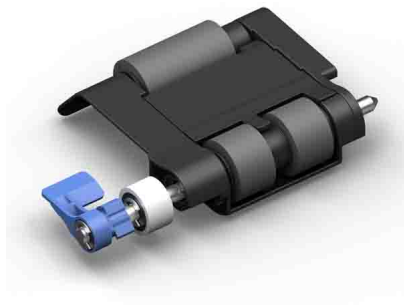

Paper Feed Roller for ADF (AMC4000/5000/6000)

SKU: C12C937341

Rating: Not Rated Yet

Cijena

[Postavi pitanje o ovom proizvodu](#)

Proizvođa? [Epson](#)

Description

Opis proizvoda

Paper Feed Roller za ADF Epson C12C937341

Ovaj originalni Epson papirni valjak (pickup roller) dizajniran je za ADF (Automatic Document Feeder) jedinice kod Epson WorkForce Enterprise pisa?a. Koristi se za precizno i pouzdano uvla?enje dokumenata u skener, ?ime se sprje?avaju zastoje i smanjuje ošte?enje papira.