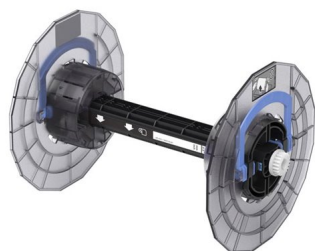

Spindle Unit for SLD1000

c12c935981.jpg

SKU: C12C935981

Rating: Not Rated Yet

Cijena

99,00 €

99,00 €

[Postavi pitanje o ovom proizvodu](#)

Proizvođa? [Epson](#)

Description

Opis proizvoda

Dodatna osovina za role papira za Epson SureLab SL?D1000

Ova dodatna osovina za role papira namijenjena je pisa?u SureLab SL?D1000. Omogu?uje brzu zamjenu medija i ve?u fleksibilnost u radu s razli?itim vrstama i širinama papira.