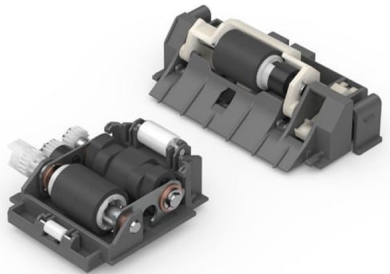

Roller Assembly Kit SL-D1000

SKU: C13S210124

Rating: Not Rated Yet

Cijena

19,98 €

19,98 €

[Postavi pitanje o ovom proizvodu](#)

Proizvo?a? [Epson](#)

Description

Opis proizvoda

Valjak za duplex ulaga? – standardni papir

Valjak za duplex ulaga? služi za zamjenu valjka u ulaznoj jedinici obostranog ulaga?a (duplex feeder).

Koristi se prilikom ispisa na papir, osim na karton (card stock).