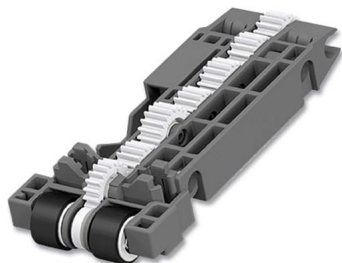

## Roller Assembly Kit SL-D500

SKU: C13S210138

Rating: Not Rated Yet

**Cijena**

5,20 €

5,20 €

[Postavi pitanje o ovom proizvodu](#)

Proizvo?a? [Epson](#)

### Set valjaka za uvla?enje papira za Epson SureLab SL?D500

Ovaj komplet sadrži valjke za uvla?enje papira koje korisnik može samostalno zamijeniti. Namijenjeno je za održavanje optimalnog u?inka i pouzdanog uvla?enja papira kod pisa?a SureLab SL?D500.