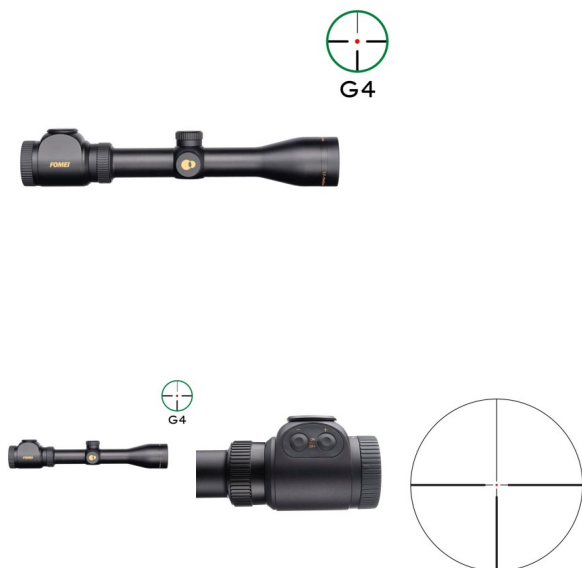

FOMEI 2-12x50 FOREMAN HTC PRO DX – opti?ki ciljnik

SKU: OY6292

Rating: Not Rated Yet

Cijena
457,85 €

457,85 €

[Postavi pitanje o ovom proizvodu](#)

Proizvo?a? [Fomei](#)

Description

FOMEI Foreman HTC 2-12x50 – univerzalni ciljnik s Duplex (DX) kon?anikom

Univerzalni ciljnik s pove?anjem 2-12x, kon?anikom Duplex (DX), HTC antirefleksnim premazom, kontrolom paralakse i elektroni?kom kontrolom crvene to?ke. Pogodan za lov i sportsko streljaštvo.

FOMEI 2-12x50 Foreman univerzalni je ciljnik za svakodnevnu upotrebu, u lošim svjetlosnim uvjetima i za dnevni lov. Velika propusnost svjetla, 6x zoom i korekcija paralakse od 25 m do beskona?nosti pomažu pri preciznom ciljanju. Ciljnik se proizvodi u dvije varijante, a u ovom modelu koristi se Duplex (DX) kon?anik. Ciljnik je ispunjen suhim dušikom.

Kon?anik

Kon?anik Duplex (DX) korišten u 2-12x50 Foreman lova?ki je kon?anik s debljim križem u sredini. Pogodan je za uporabu u složenim uvjetima gdje je kon?anik jasno vidljiv.

Izdržljivost

Velika prednost robusne cijevi promjera 30 mm je široki prostor za montažu. Smještanje rektifikacijskih kontrola u mesing pove?ava trajnost ciljnika. Ciljnici su prikladni za sve uobi?ajene lova?ke kalibre. Ciljnici su testirani s kalibrom .375 H&H Mag (ekvivalentno energiji 6000 J).