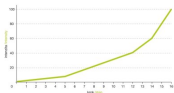

prikladni su za promatranje u uvjetima slabog svjetla.

Elektroni?ka kontrola crvene to?ke

Kontrola crvene to?ke podijeljena je u 16 koraka. Prvih 5 koraka kontrolira samo do 9% intenziteta, a preostalih 11 od 10% do 100%. To zna?i dobru regulaciju u lošim svjetlosnim uvjetima. Prednost je što se crvena to?ka automatski gasi nakon 2 sata neaktivnosti, što zna?ajno štedi kapacitet baterije.

Paralaksa i rektifikacija

Podešavanje paralakse nalazi se na središnjoj kontroli zajedno s rektifikacijskim tornji?ima i omogu?uje podešavanje u rasponu od 25 m do beskona?nosti. Precizno podešavanje kon?anika omogu?eno je finim podešavanjem visine i bo?nog pomaka. Korak korekcije je 1/4 MOA. Raspon visinske i bo?ne korekcije je 105 MOA.

Kon?anik

Kon?anik Duplex (DX) korišten u 2-12x50 Foreman lova?ki je kon?anik s debljim križem u sredini. Pogodan je za uporabu u složenim uvjetima gdje je kon?anik jasno vidljiv.