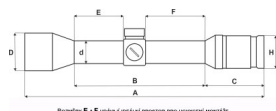

Kon?anik

Kon?anik Duplex (DX) korišten u 2-12x50 Foreman lova?ki je kon?anik s debljim križem u sredini. Pogodan je za uporabu u složenim uvjetima gdje je kon?anik jasno vidljiv.

Izdržljivost

Velika prednost robusne cijevi promjera 30 mm je široki prostor za montažu. Smještanje rektifikacijskih kontrola u mesing pove?ava trajnost ciljnika. Ciljnici su prikladni za sve uobi?ajene lova?ke kalibre. Ciljnici su testirani s kalibrom .375 H&H Mag (ekvivalentno energiji 6000 J).

Ing. Martin Brožek, JduLovit.cz

| A | B | C | E | F | d | D | H |
|-----|-----|----|----|----|----|----|----|
| 337 | 147 | 94 | 47 | 64 | 30 | 58 | 46 |

Karakteristike proizvoda:

- **Pove?anje:** 2-12x
- **Promjer objektiva:** 50 mm
- **Kut gledanja:** 11,6-1,9°
- **Položaj žarišne ravnine:** druga žarišna ravnina