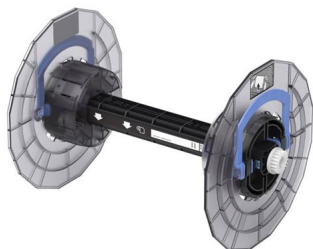

## Spindle Unit for SLD1000

c12c935981.jpg

SKU: C12C935981

Rating: Not Rated Yet

**Cijena**

99,00 €

99,00 €

[Postavi pitanje o ovom proizvodu](#)

Proizvođa? [Epson](#)

Description

**Opis proizvoda**

**Dodatna osovina za role papira za Epson SureLab SL?D1000**

Ova dodatna osovina za role papira namijenjena je pisa?u SureLab SL?D1000. Omogu?uje brzu zamjenu medija i ve?u fleksibilnost u radu s razli?itim vrstama i širinama papira.