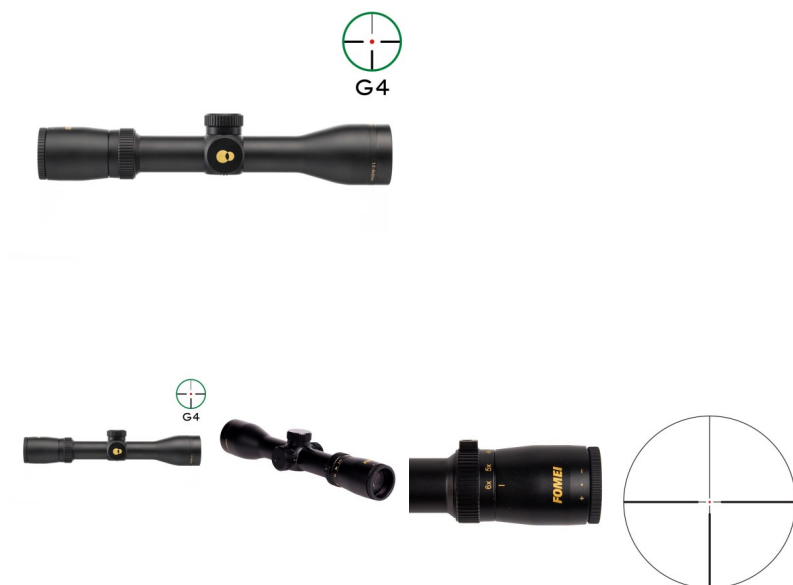

FOMEI 1,5–6×42 BEATER II SMC G4 – optički ciljnik

SKU: OY6272

Rating: Not Rated Yet

Cijena
273,88 €

273,88 €

[Postavi pitanje o ovom proizvodu](#)

Proizvođa: [Fomei](#)

Description

FOMEI Beater II SMC 1,5–6x42 – univerzalni ciljnik s konjanikom G4

Nova generacija Beater optičkih ciljnika opremljena je crvenom točkom (konjanik G4) i povećanjem 1,5–6x, pogodna za svakodnevnu upotrebu. Robusna cijev ispunjena je dušikom. Objektiv je premazan SMC antirefleksnim premazom.

FOMEI 1,5–6x42 Beater II univerzalni je ciljnik za svakodnevnu upotrebu, prikladan za lov u pokretu, taktičke vještine na AR-15, kao i za klasičan lov. Radi se o laganom i kompaktnom ciljniku koji odgovara svakom oružju. Ciljnik je ispunjen suhim dušikom.