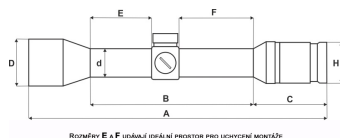

Video from riflescope testing

Dimenzije ciljnika

A	B	C	E	F	d	D	H
28	12	85	45	50	30	50	44
7	5						

Karakteristike proizvoda:

- **Povećanje:** 1,5–6x
- **Promjer objektiva:** 42 mm