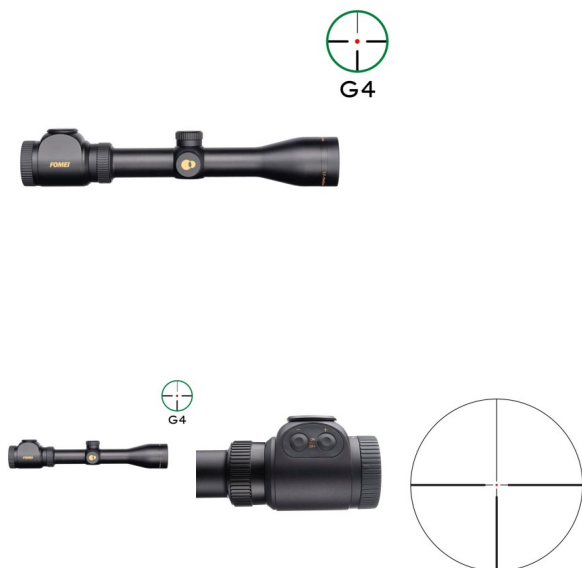

## FOMEI 2-12x50 FOREMAN HTC PRO G4 – opti?ki ciljnik

SKU: OY6291

Rating: Not Rated Yet

**Cijena**  
457,85 €

457,85 €

[Postavi pitanje o ovom proizvodu](#)

Proizvo?a? [Fomei](#)

#### FOMEI Foreman HTC 2-12x50 – univerzalni ciljnik s kon?anikom G4

Univerzalni ciljnik s pove?anjem 2-12x, kon?anikom G4, HTC antirefleksnim premazom, kontrolom paralakse i elektroni?kom kontrolom crvene to?ke. Pogodan za lov i sportsko streljaštvo.