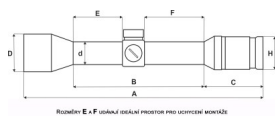

## Dimenzije ciljnika

A	B	C	E	F	d	D	H
337	147	94	47	64	30	58	46

**Karakteristike proizvoda:**

- **Pove?anje:** 2-12x
- **Promjer objektiva:** 50 mm
- **Kut gledanja:** 11,6-1,9°
- **Položaj žarišne ravnine:** druga žarišna ravnina
- **Vidno polje na 100 m:** 20,7-3,3 m
- **Izlazna pupila:** 9,6-4,2 mm
- **Promjer tijela:** 30 mm
- **Premaz le?a:** HTC
- **Vrijednost klika:** 1/4 MOA
- **Postavljanje paralakse:** 25-? m
- **Duljina:** 347 mm
- **Težina:** 727 g