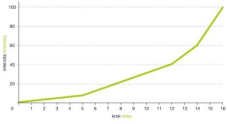

ovim premazima prikladni su za promatranje u uvjetima slabog osvjetljenja.

Elektroni?ka kontrola crvene to?ke

Kontrola crvene to?ke podijeljena je u 16 koraka. Prvih 5 koraka kontrolira samo do 9 % intenziteta, a preostalih 11 od 10 % do 100 %. To zna?i dobru regulaciju u lošim svjetlosnim uvjetima. Prednost je što se crvena to?ka automatski isklju?uje nakon 2 sata neaktivnosti, što zna?ajno štedi kapacitet baterije.