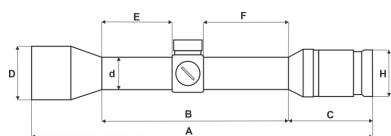

Dimenzije ciljnika

A	B	C	E	F	d	D	H
362	157	103	61	66	30	65	46