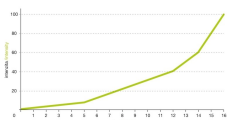

HTC – High Transmission Coating

Svaki stakleni element opti?kog sustava ciljnika premazan je posebnim višeslojnim slojem koji osigurava savršenu propusnost svjetla. Ti premazi pružaju do 10 % manju refleksiju na površini staklenih elemenata te omogu?uju više od 90 % propusnosti svjetla kroz ciljnik. Ciljnici s ovim modifikacijama prikladni su za promatranje u uvjetima slabog osvjetljenja.

Elektroni?ka kontrola crvene to?ke

Kontrola crvene to?ke podijeljena je u 16 koraka. Prvih 5 koraka kontrolira do 9 % intenziteta, a preostalih 11 od 10 % do 100 %. To zna?i dobru regulaciju u lošim svjetlosnim uvjetima. Prednost je što se crvena to?ka automatski isklju?uje nakon 2 sata neaktivnosti, što zna?ajno štedi kapacitet baterije.

Paralaksa i rektifikacija

Podešavanje paralakse nalazi se na središnjoj kontroli zajedno s rektifikacijskim tornji?ima i omogu?uje podešavanje u rasponu od 50 m do beskona?nosti.

Precizno i udobno podešavanje kon?anika omogu?eno je finim podešavanjem visine i bo?ne korekcije. Korak korekcije je 1/8 MOA. Raspon visinske i bo?ne korekcije iznosi 80 MOA.

Odstojanje oka: 86 mm