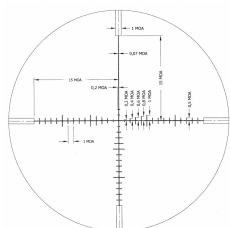

Izdržljivost

Velika prednost robusne cijevi promjera 30 mm je široki prostor za montažu. Smještanje rektifikacijskih kontrola u mesing pove?ava trajnost ciljnika. Ciljnici su prikladni za sve uobi?ajene lova?ke kalibre.

Ciljnici su testirani s kalibrom .375 H&H Mag (ekvivalentno energiji 6000 J).