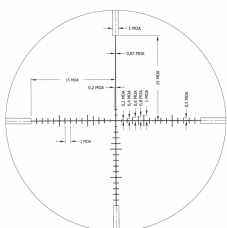

Izdržljivost

Velika prednost robusne cijevi promjera 30 mm je široki prostor za montažu. Smještanje rektifikacijskih kontrola u mesing pove?ava trajnost ciljnika. Ciljnici su prikladni za sve uobi?ajene lova?ke kalibre.

Ciljnici su testirani s kalibrom .375 H&H Mag (ekvivalentno energiji 6000 J).