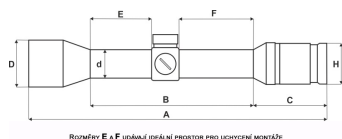

Dimenzije ciljnika

A	B	C	E	F	d	D	H
362	157	103	61	66	30	65	46