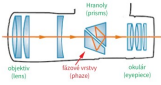

## PHASE slojevi

Kod dalekozora s krovnim prizmama dolazi do faznog pomaka prilikom loma svjetlosti. Reflektirana svjetlost djelomično se polarizira i može doći do interferencije. Time se gube “optička snaga” i “rezolucija”, osobito kod većih povećanja i manjih objektivâ. Taj efekt značajno se smanjuje primjenom posebnih premaza – **PHASE COATING**. Rezultat je bolji kontrast i optička rezolucija, usporediva s dalekozorima s porro prizmama.