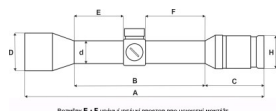

A	B	C	E	F	d	D	H
337	147	94	47	64	30	58	46

Karakteristike proizvoda:

- **Pove?anje:** 2-12x
- **Promjer objektiva:** 50 mm
- **Kut gledanja:** 11,6-1,9°
- **Položaj žarišne ravnine:** druga žarišna ravnina