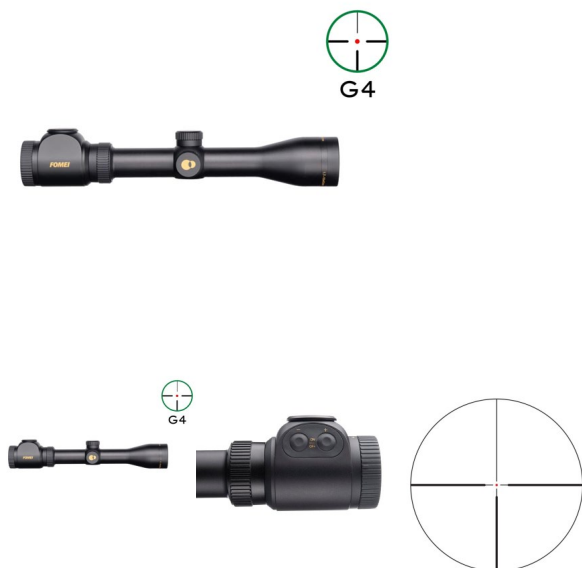

## FOMEI 2-12x50 FOREMAN HTC PRO DX – opti?ki ciljnik

SKU: OY6292

Rating: Not Rated Yet

**Cijena**  
457,85 €

457,85 €

[Postavi pitanje o ovom proizvodu](#)

Proizvo?a? [Fomei](#)

### Description

**FOMEI Foreman HTC 2-12x50 – univerzalni ciljnik s Duplex (DX) kon?anikom**

Univerzalni ciljnik s pove?anjem 2-12x, kon?anikom Duplex (DX), HTC antirefleksnim premazom, kontrolom paralakse i elektroni?kom kontrolom crvene to?ke. Pogodan za lov i sportsko streljaštvo.

FOMEI 2-12x50 Foreman univerzalni je ciljnik za svakodnevnu upotrebu, u lošim svjetlosnim uvjetima i za dnevni lov. Velika propusnost svjetla, 6x zoom i korekcija paralakse od 25 m do beskona?nosti pomažu pri preciznom ciljanju. Ciljnik se proizvodi u dvije varijante, a u ovom modelu koristi se Duplex (DX) kon?anik. Ciljnik je ispunjen suhim dušikom.

### Kon?anik

Kon?anik Duplex (DX) korišten u 2-12x50 Foreman lova?ki je kon?anik s debljim križem u sredini. Pogodan je za uporabu u složenim uvjetima gdje je kon?anik jasno vidljiv.